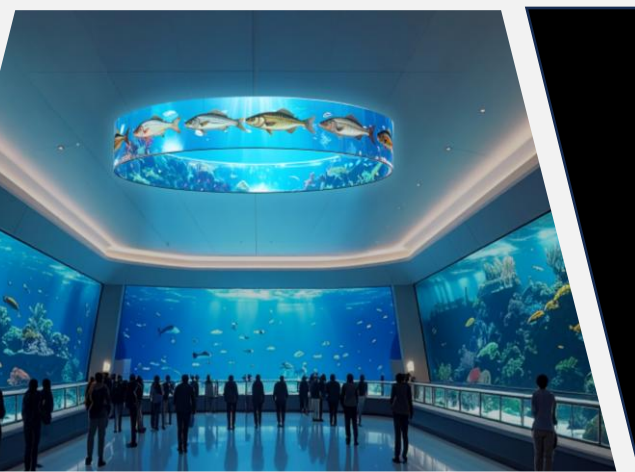

フレキシブルLEDビジョン

LEDs Plumina
Light as a feather, illuminating your life

開発中

高精細
P 1.27 mm

薄型 1.5 mm

厚さわずか 1.5mmの極薄設計により、空間への高い一体感を実現。壁面や曲面への自由な設置が可能です。

フレキシブル

柔軟な構造により、平面はもちろん、曲面形状にも対応可能。従来にない演出が可能です。

軽量

素材と構造の最適化により、高い軽量性を実現。設置や運搬が容易になり、多用途に対応可能です。

高精細 1.27mmピッチ miniLED ビジョンで未体験の演出を

◆仕様

ラインアップ	① 短尺1	② 長尺1	③ 短尺2	④ 長尺2
画素密度	20 ppi			
解像度	120×540 px	120×1080 px	240×540 px	240×1080 px
LEDピッチ	1.27 mm			
輝度	600 nit			
最小曲げR	350 mm			
最大消費電力	60 W	80 W	80 W	120 W
動作温度	0~40℃			